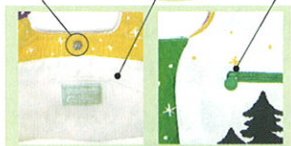

ポケット付裏地付! ファスナーで簡単に開閉出来ます。 表にはファスナーポケット付 裏のポケット内部にもかわいいプリント柄

表裏両側に使い勝手が良い大きなポケット付。ショルダーストラップは自由な長さ調節が可能。

01.

01. PCL-Addy Drop / クローバー
KSP-01-390
4539818525581

02.

02. PCL-Mio / フェイス
KSP-02-390
4539818525598

コロンとしたたま〜る可愛い形のトートです。大きめのパピエのイラストがたまらなくキュートです。

koron コロントート

2 Designs lot 3
¥2,900 ¥3,045(税込)

裏地付き!

使いやすい中敷付き!

■サイズ:縦265mm X 横365mm マチ95mm 持ち手420mm
■仕様:12オンス帆布生地

マグネットボタンで簡単に開閉出来ます。 ポケット付裏地付! 裏にはファスナーポケット付

大きめのマチで、A4書類などをたっぷり収納可。裏側にファスナーポケット付。