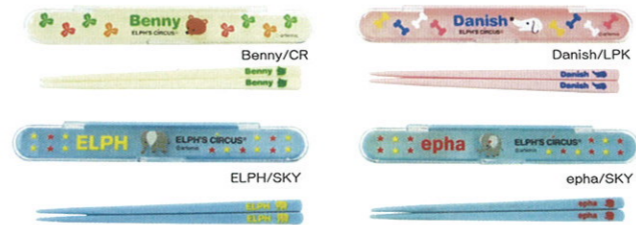

ELPH 1段ハートランチボックス

EC-LBH-70 ¥700 ¥735(税込)

5柄(Benny/PK.Danish/LPK.eph/SKY.ELPH/GR. Bill/CR)
120×100×50mm
樹脂、ポリプロピレン
電子レンジ使用可
容量:350ml
インナーケース2つ付き(汁物等小分けできます)

ELPH ブルーツケース

EC-FC-50 ¥500 ¥525(税込) lot 6

4柄(Benny/PK.Danish/SKY.eph/CR.music/LPK)

直径85×高さ45mm
ポリプロピレン
容量:150ml

Benny/PK	4539818407450
Danish/SKY	4539818407467
eph/CR	4539818407474
music/LPK	4539818407481

ELPH はし&ケース

EC-HC-52 ¥520 ¥546(税込) lot 6

4柄(Benny/CR.Danish/LPK.ELPH/SKY.eph/SKY)

163mm(はし)
180×25mm(ケース)
樹脂